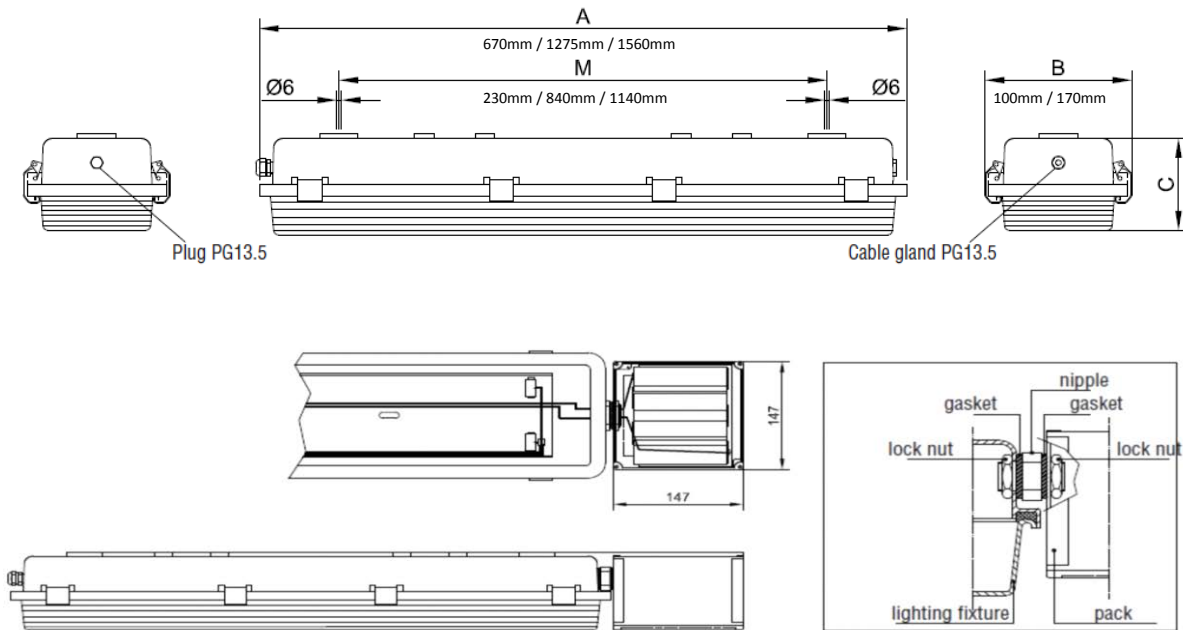

Wannenleuchte Ex nA

AVN

Notleuchte mit Batterie bis +55°C: Die Batterie ist in einem separaten Gehäuse 147x147 montiert.

Zubehör / Ersatzteile

LAMPL18W21 / 1350lm LAMPL36W21 / 3350lm LAMPL58W21 / 5200lm	G-0609	G-0610	G-0480	G-0611
INVERTER	BATT4AH/D BATT7AH/D	G-0309B (4Ah) G-0309 (7Ah)	STU254/S	

Weitere Baureihen - Ausführungen

AVN..D (Zone 22)	AVND.. (Zone 21, 22)	AVN..WP (Industrie wetterfest IP65)	

Das könnte Sie auch interessieren

EXEN.. Ex nA	FLF.. Ex d	FLFE.. Ex de	EXEL.. Ex ed